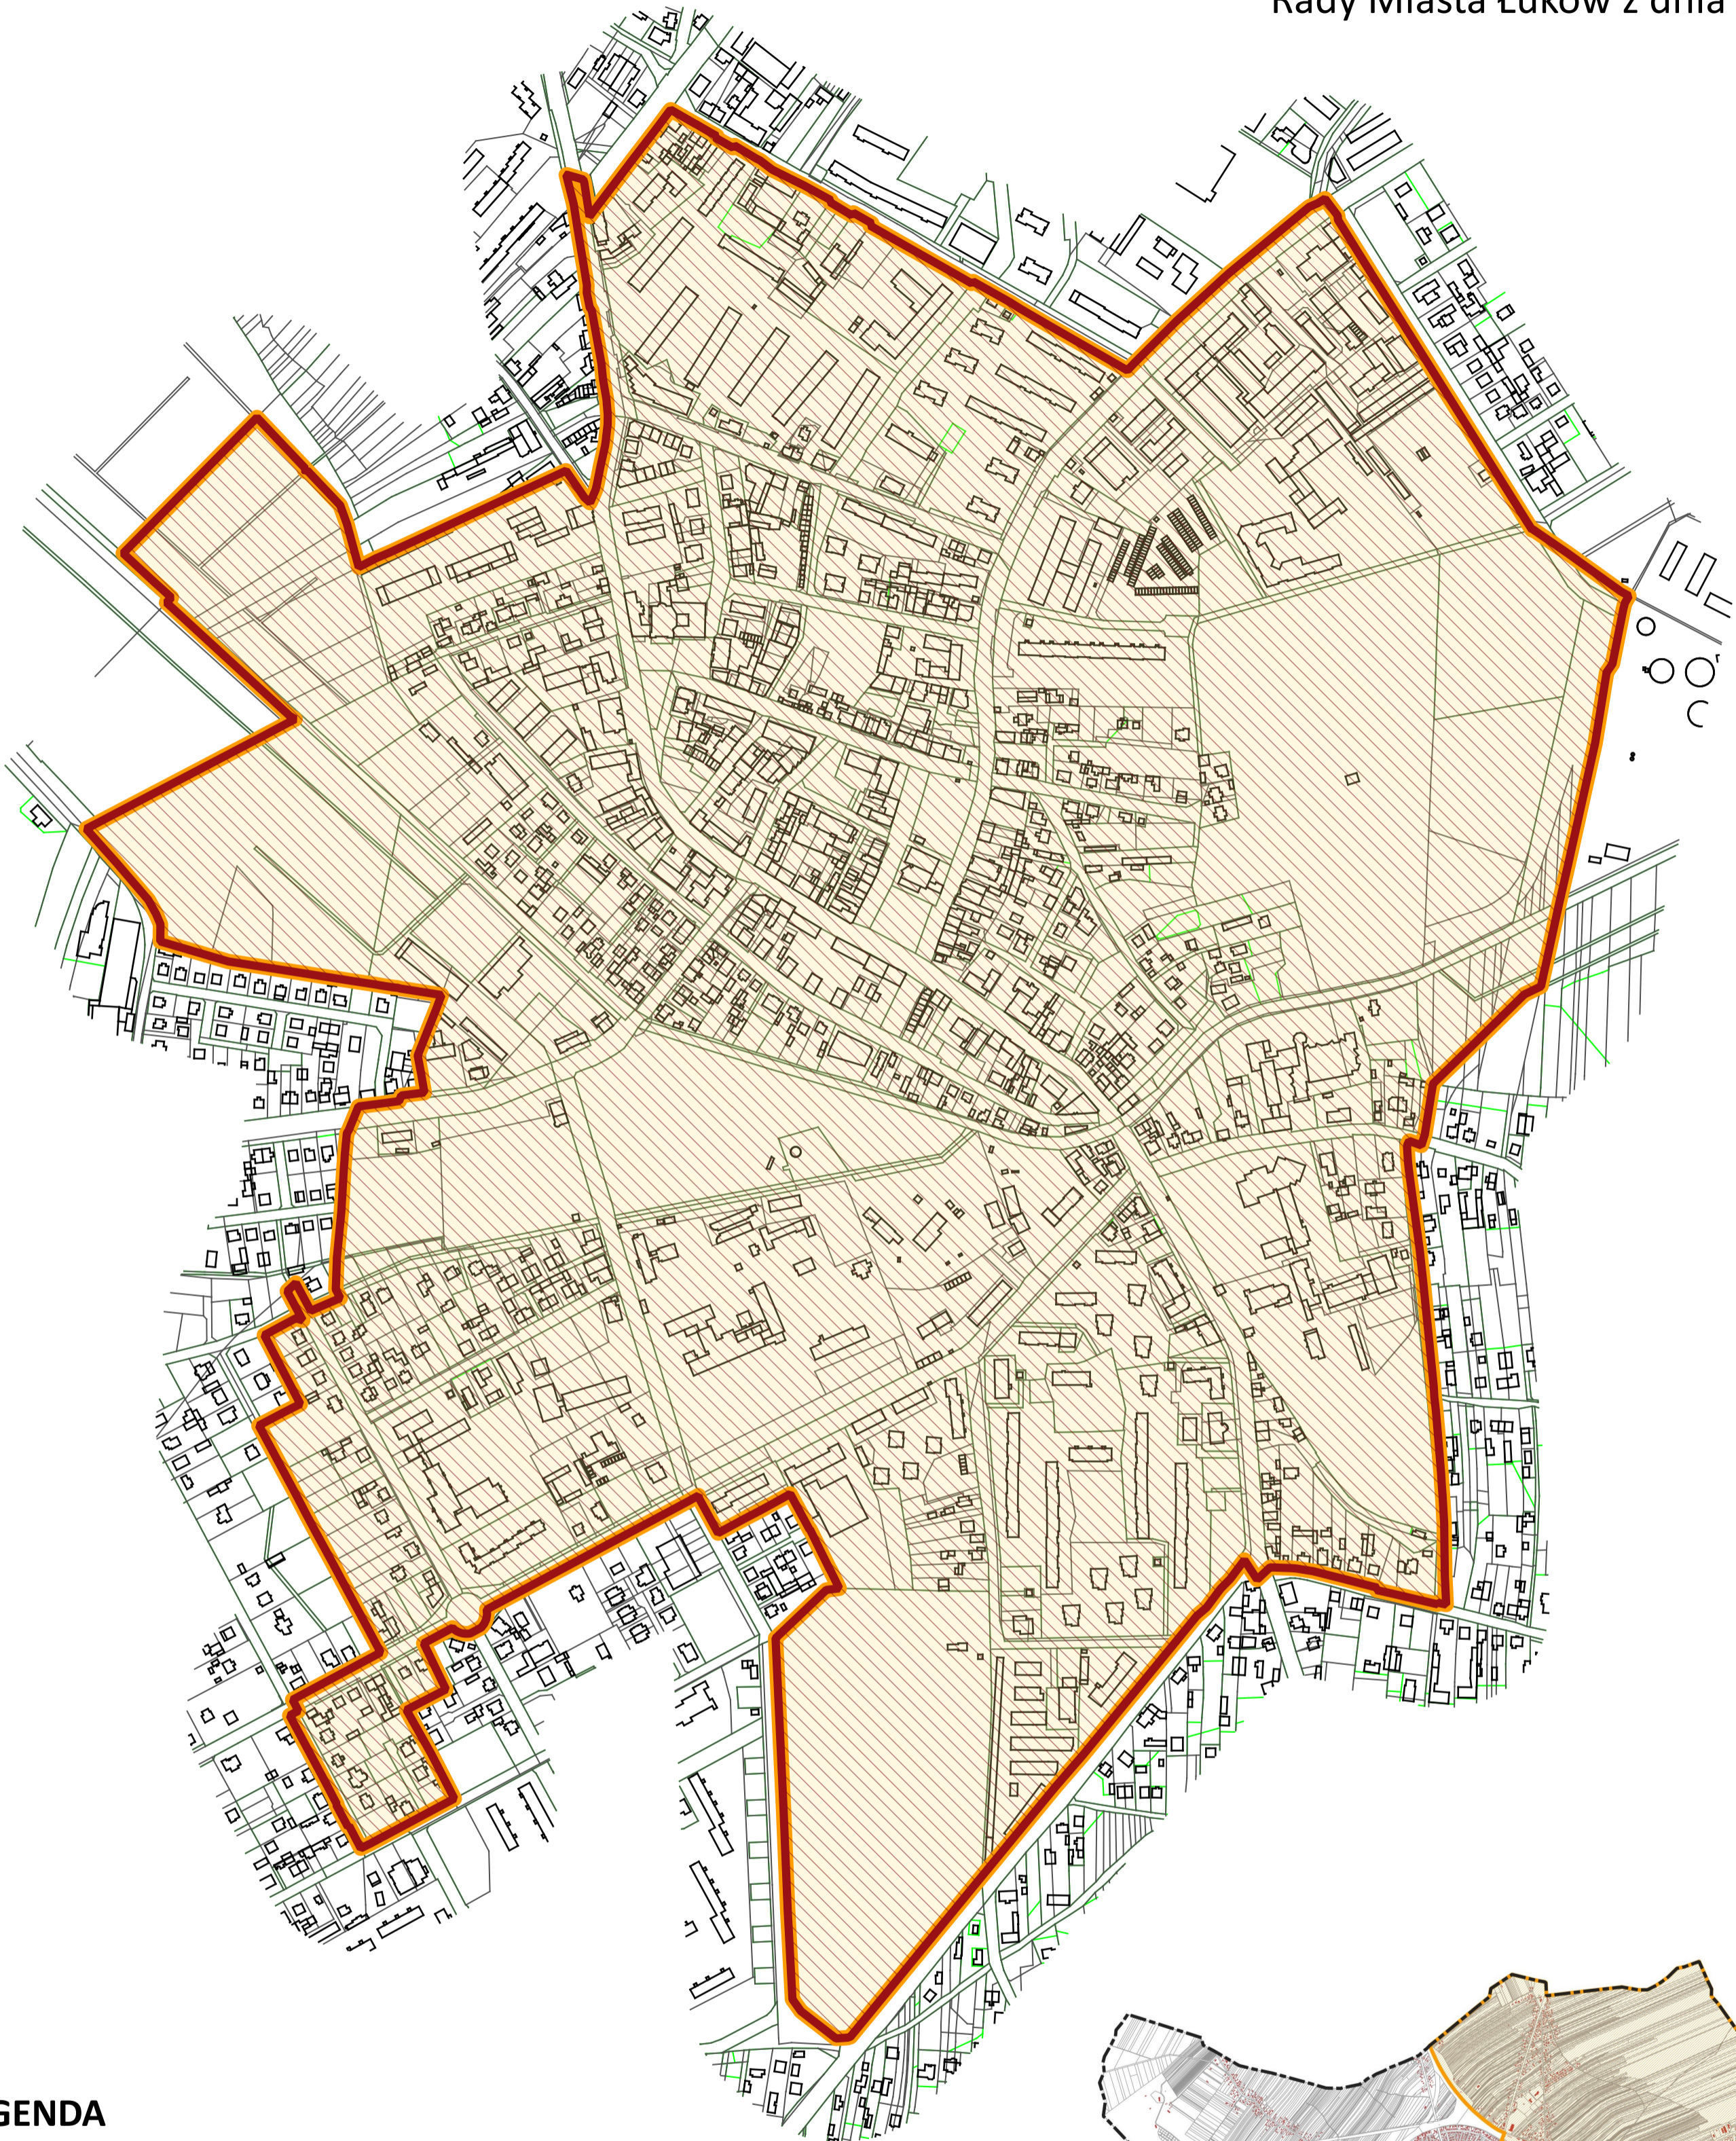

# OBSZAR ZDEGRADOWANY I OBSZAR REWITALIZACJI MIASTA ŁUKÓW

Załącznik Nr 4 do Uchwały Nr LXV/475/2022  
Rady Miasta Łuków z dnia 27.10.2022 r

## LEGENDA

-  granica obszaru rewitalizacji
-  granica obszaru zdegradowanego
-  budynki
-  granice działek ewidencyjnych
-  kontury użytków

skala 1 : 5000